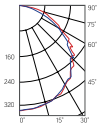

Активная зона действия датчика

○ белый

Артикул	Мощность	Цветовая температура	Световой поток
V1-U0-00006-21S00-6501250	12W	5000K	1200lm