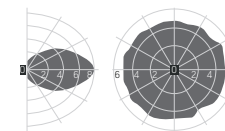

Размер упаковки светильника:
240×112×64mm
PF ≥ 0,85

○ белый

Артикул	Мощность	Цветовая температура	Световой поток
V1-U0-00006-21000-6500850	8W	5000K	900lm
V1-U0-00006-21000-6501250	12W	5000K	1200lm

Активная зона действия датчика

○ белый

Артикул	Мощность	Цветовая температура	Световой поток
V1-U0-00006-21S00-6501250	12W	5000K	1200lm