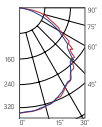

Артикул	Мощность	Цветовая температура	Световой поток
V1-U0-00006-21N00-6501250	12W	5000K	1200lm

Применение:

Помещения с повышенными требованиями к электрической безопасности

DC 24-36V

AC 24V

PF ≥ 0,85

○ белый