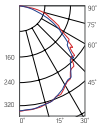

Монтаж:

Осуществляется на горизонтальную или вертикальную поверхность

Светильник крепится саморезами к основанию с предварительно вмонтированными дюбелями

Корпус:

Ударопрочный самозатухающий ABS-пластик

Комплектуется кабельным вводом, который имеет высокую износостойкость

Для обеспечения степени защиты IP65 места примыкания корпуса к рассеивателю обработаны герметиком

Рассеиватель:

Ударопрочный матовый самозатухающий пластик ПК (поликарбонат) с добавками УФ-стабилизатора

Характеристики:

Индекс цветопередачи $R_a > 80$

Частота сети $50\text{Hz} \pm 10\%$

Срок службы светодиодов 50 000 часов

Гарантия 3 года

K_{Γ} светового потока светильника = 0%

Серия ЖКХ

224×90×52mm

Размер упаковки светильника:
240×112×64mm
PF ≥ 0,85

○ белый

Артикул	Мощность	Цветовая температура	Световой поток
V1-U0-00006-21000-6500850	8W	5000K	900lm
V1-U0-00006-21000-6501250	12W	5000K	1200lm

Активная зона действия датчика

○ белый

Артикул	Мощность	Цветовая температура	Световой поток
V1-U0-00006-21S00-6501250	12W	5000K	1200lm

Артикул	Мощность	Цветовая температура	Световой поток
V1-U0-00006-21N00-6501250	12W	5000K	1200lm

Применение:

Помещения с повышенными требованиями к электрической безопасности

DC 24-36V

AC 24V

PF ≥ 0,85

○ белый