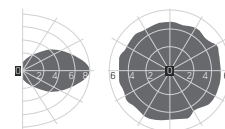

Размер упаковки светильника:
190×190×85mm
PF > 0,85

○ белый

Артикул	Мощность	Цветовая температура	Световой поток
V1-U0-00005-21000-6500650	6W	5000K	600lm
V1-U0-00005-21000-6501050	10W	5000K	1000lm

Активная зона действия датчика

○ белый

Артикул	Мощность	Цветовая температура	Световой поток
V1-U0-00005-21S00-6501050	10W	5000K	1000lm